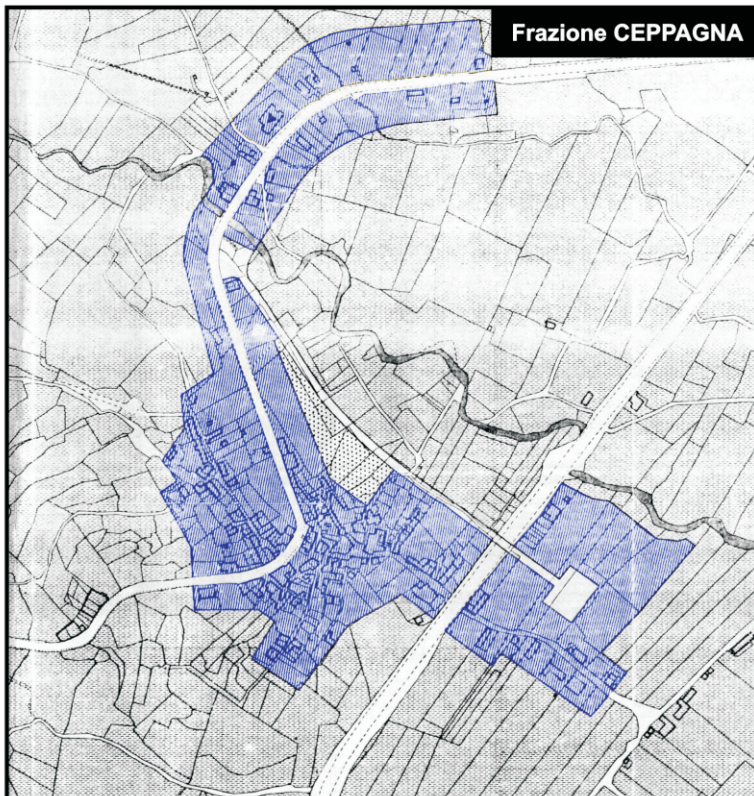

Area Cimiteriale

Frazione VALLECUPA

Area Industriale

Frazione CEPPAGNA

Comune di VENAFRO
 Provincia di Isernia

Piano Generale degli Impianti Pubblicitari
ZONIZZAZIONE GENERALE

- | | |
|--|--|
|  Zona A - Conservazione, Restauro e Risanamento |  Zona di Espansione |
|  Aree Soggette ad Accertamenti Archeologici |  Area Industriale |
|  Tutela Bellezze Naturali |  Area Cimiteriale |

FRAZIONI : CEPPAGNA E VALLECUPA

 Zona Edificabile