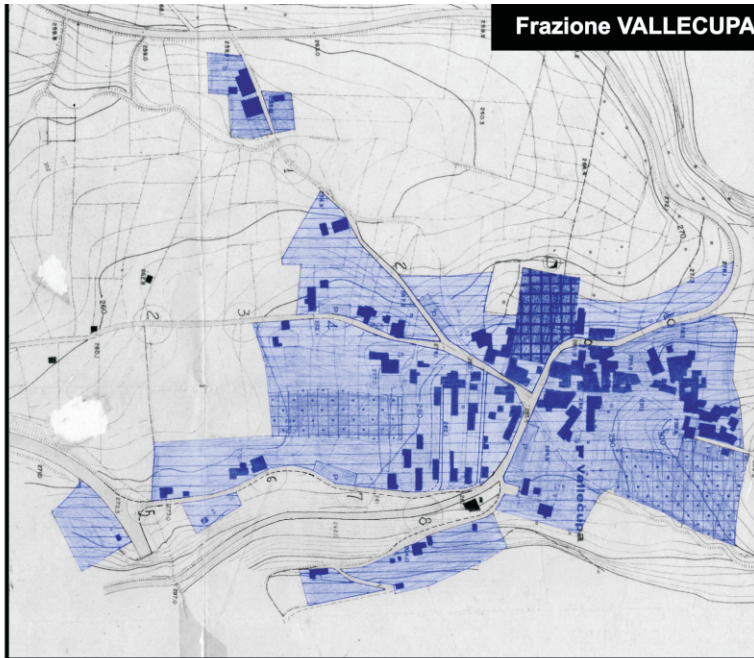

Area Cimiteriale

Frazione VALLECUPA

Area Industriale

Frazione CEPPAGNA

Comune di VENAFRO
 Provincia di Isernia

Piano Generale degli Impianti Pubblicitari
ZONIZZAZIONE GENERALE

- | | |
|--|--|
|  Zona A - Conservazione, Restauro e Risanamento |  Zona di Espansione |
|  Aree Soggette ad Accertamenti Archeologici |  Area Industriale |
|  Tutela Bellezze Naturali |  Area Cimiteriale |

FRAZIONI : CEPPAGNA E VALLECUPA

 Zona Edificabile