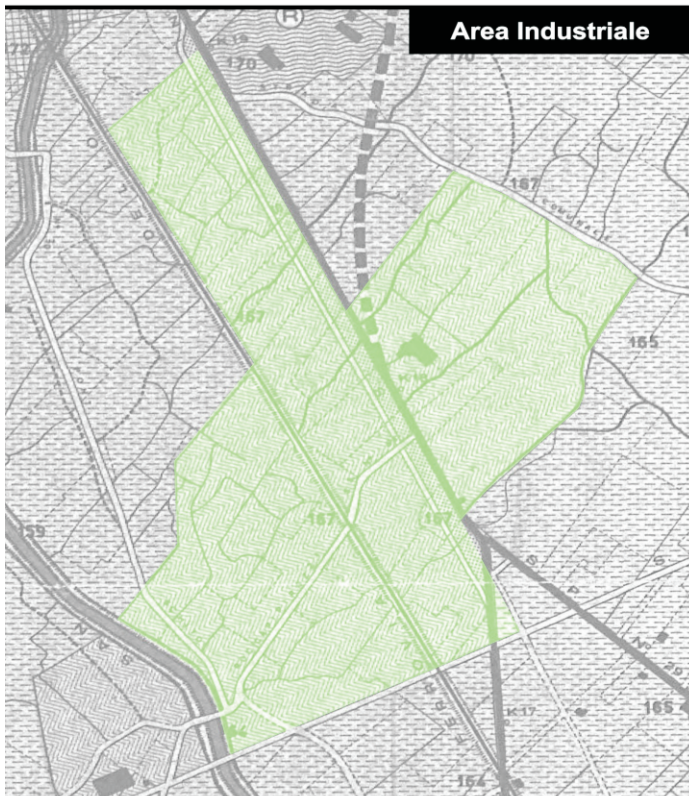

Area Cimiteriale

Frazione VALLECUPA

Area Industriale

Frazione CEPPAGNA

Comune di VENAFRO
 Provincia di Isernia

Piano Generale degli Impianti Pubblicitari
ZONIZZAZIONE GENERALE

- | | |
|--|--|
|  Zona A - Conservazione, Restauro e Risanamento |  Zona di Espansione |
|  Aree Soggette ad Accertamenti Archeologici |  Area Industriale |
|  Tutela Bellezze Naturali |  Area Cimiteriale |

FRAZIONI : CEPPAGNA E VALLECUPA

 Zona Edificabile